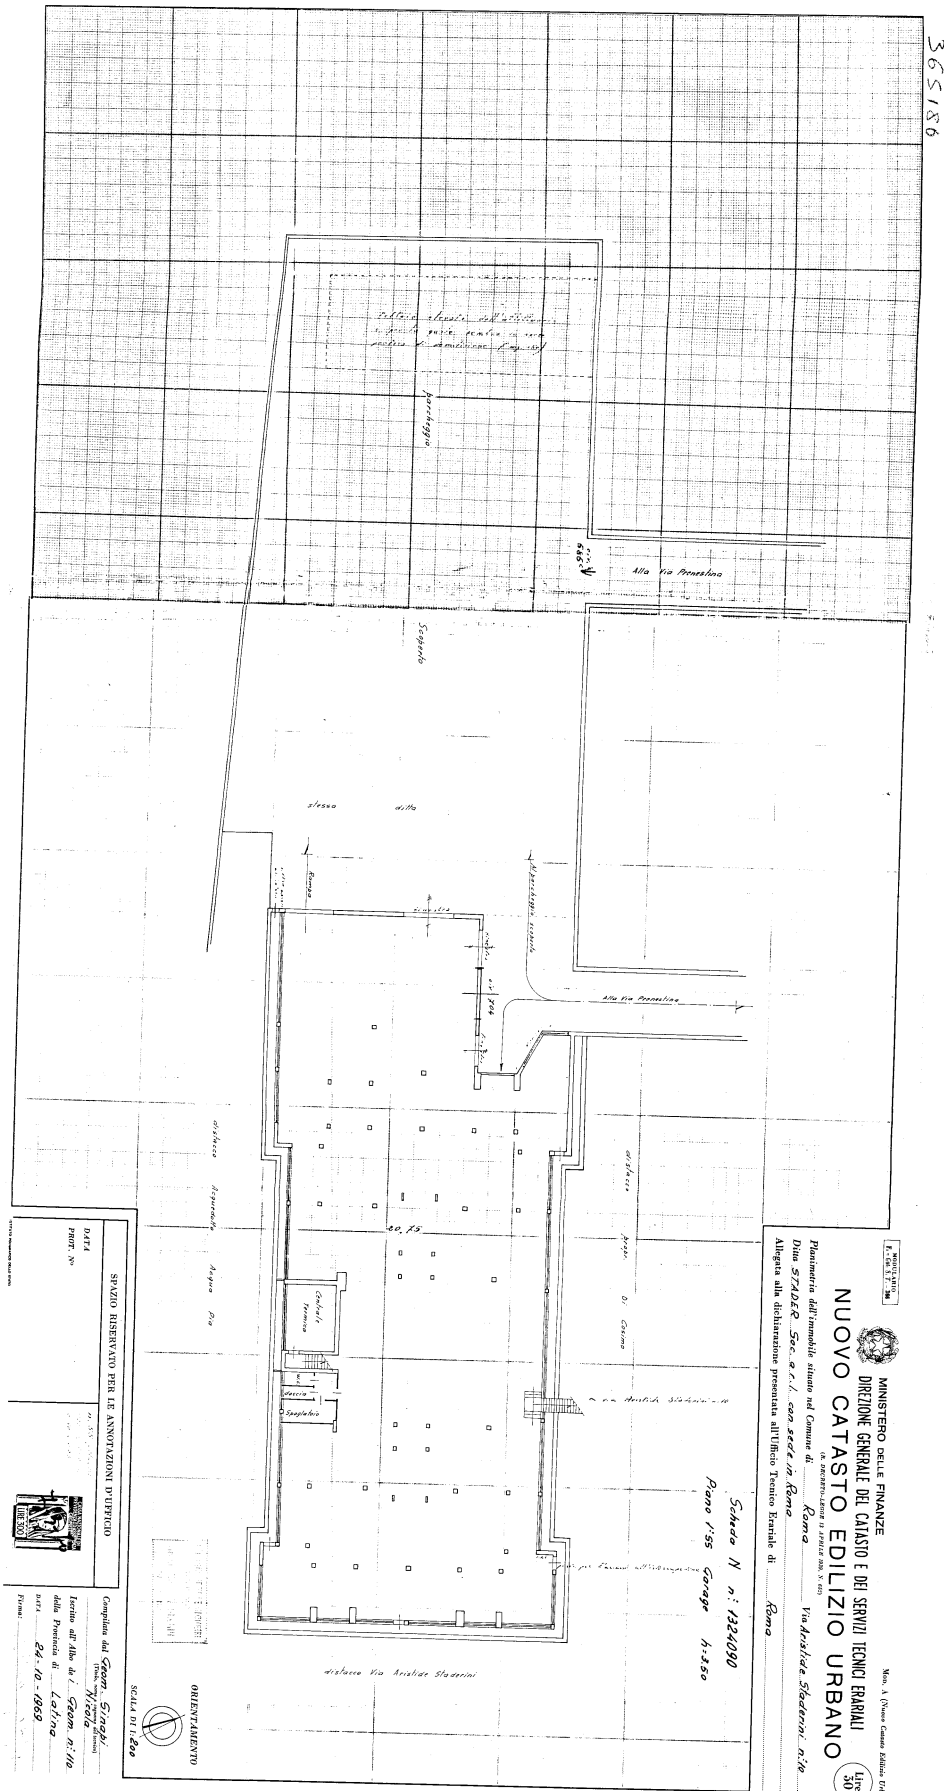

Catasto dei Fabbricati - Situazione al 24/09/2015 - Comune di ROMA (H501) - < Foglio: 646 - Particella: 272 - Subalterno: 1 >
VIA ARISTIDE STADERINI n. 704 n. 10, VIA PRENESTINA n. 686/C piano: S1;

Ultima planimetria in atti